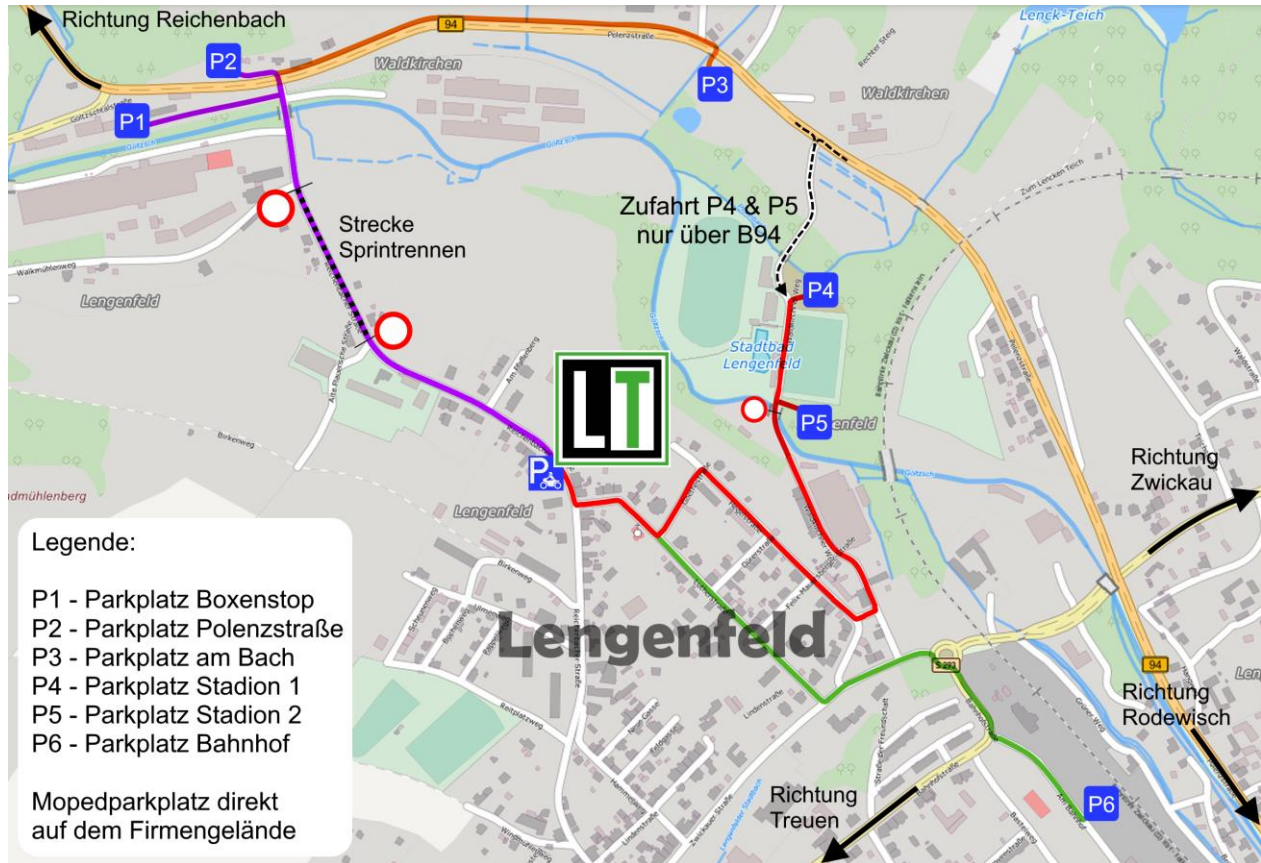

## Wintertreffen – Anfahrt und Parkplätze

Für das Wintertreffen stehen euch die oben eingezeichneten Parkplätze in Lengenfeld zur Verfügung. Sollten diese voll sein, gibt es in der Stadt noch einige Parkmöglichkeiten.

Für alle, die mit dem Moped anreisen, steht ein Mopedparkplatz direkt auf dem Firmengelände zur Verfügung.

Teilnehmer des Tunerbattles und des Sprintrennens können ihre Fahrzeuge direkt vor dem Firmengelände abladen, müssen ihren PKW/Transporter dann aber auf einen der Parkplätze bringen.

Auf der Karte eingezeichnet findet ihr alle Fußwege, um vom Parkplatz zum Treffen zu kommen.

Die Strecke des Sprintrennens ist den ganzen Tag für den Verkehr gesperrt und kann nicht befahren werden.

### Parkplatzstandorte: