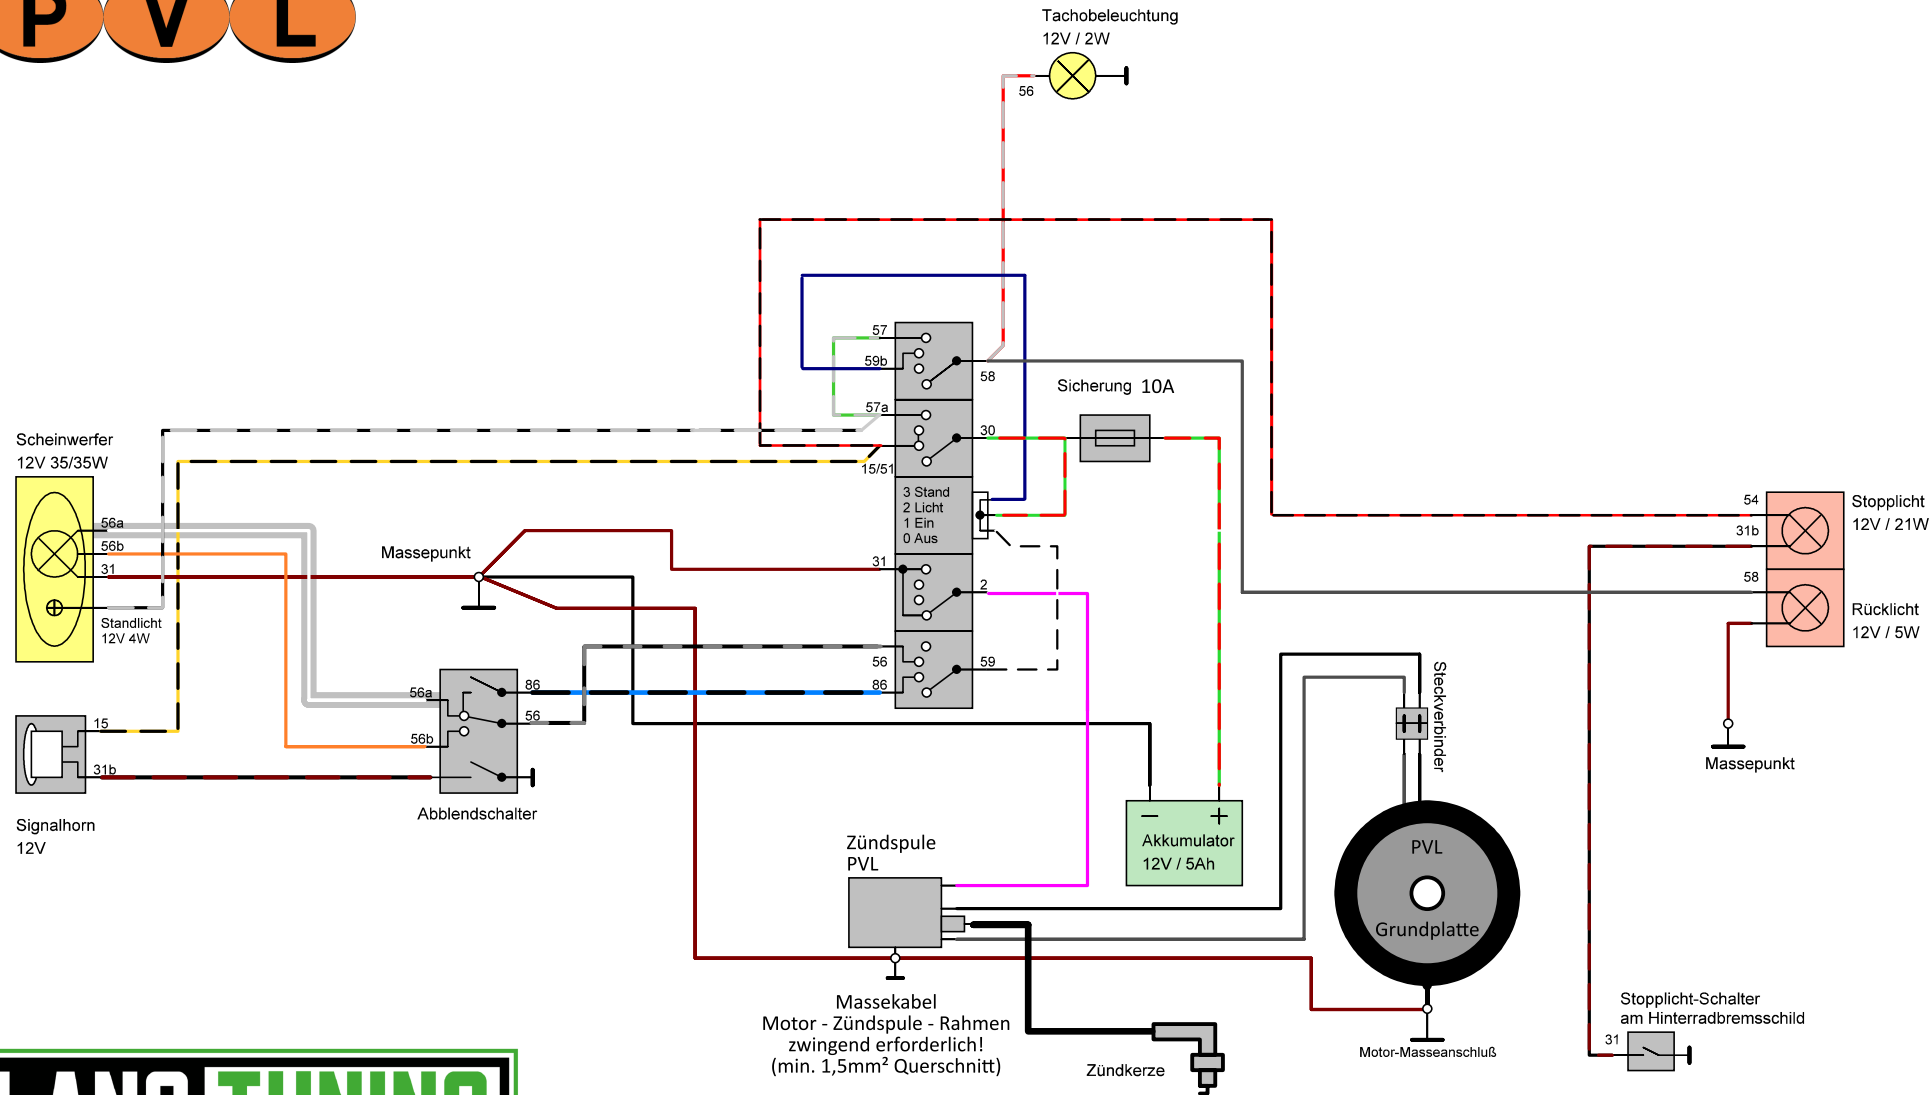

P V L

LANG TUNING

Schaltplan - PVL Rennzündung mit Lichtanlage über Batterie